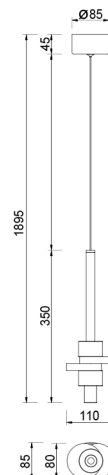

Referencia: 9426

Fecha: 09/07/2025

Familia: BETTY

DATOS PRINCIPALES		TAMAÑOS	
Categoría:	Interior Decorativo	Altura (h):	40-190 cm
Tipología:	Lámparas de techo	Diámetro (ø):	11 cm
Descripción:	COLGANTE NEGRO ALABASTRO	Anchura (l):	
Acabado:	Negro	Profundidad (w):	
Material:	Aluminio + Hierro		
EAN:	8435153194269		
Color/Longitud cable:	Transparente/1,5m		

APLICACIONES			
Dimable:	NO	Tipo interruptor:	
Dimer Incluido:	Not found	Altura ajustable:	SI

LED		DRIVER	
Lumens:	430 lm	Driver ref.:	
CCT:	3000K	Marca driver:	Eaglerise
Wattios LED:	7	Modelo driver:	SS-8-200 SX E
LED (horas):	30.000	Driver output:	200mA 30-42V 6-8W
Reemplazable:	NO	Certificado driver:	CE/ENEC
Marca/Tipo LED:	Epistar SMD2835+Bridgelux COB		
On/Off:	30.000		

LOGÍSTICA						
Nº bultos por artículo:	1	Master carton ctd:	4 uds.		INDIV.	MASTER
	Caja 1	Master carton CBM:	0,000 m ³	Peso bruto:	1,00 kg	5,00 kg
CBM caja ind:	0,000 m ³	Master carton:	33,5 * 41,5 * 29,5 cm	Peso neto:	0,00 kg	3,00 kg
Caja alto (h):	40 cm	Caja interior ctd:				
Caja ancho (l):	16 cm					
Caja profundo (w):	14 cm					